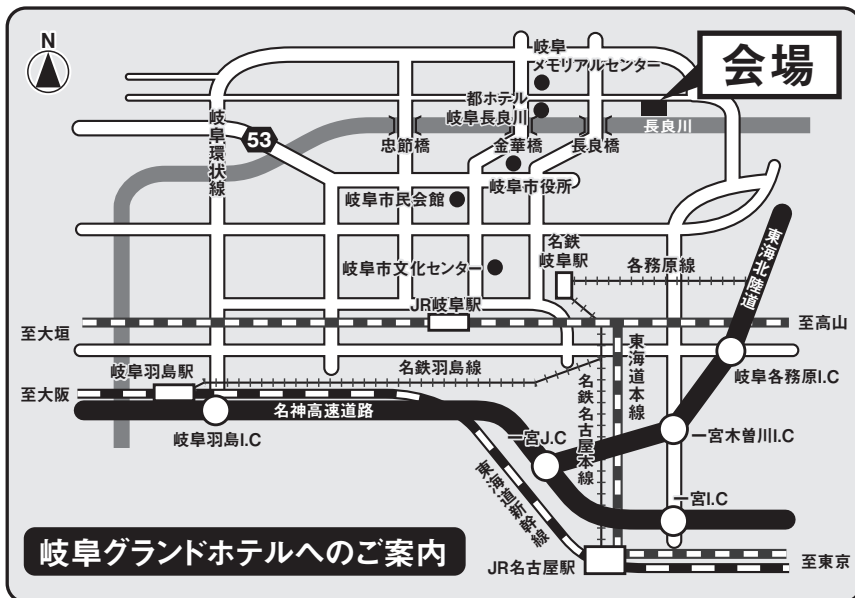

F A X 058-271-1651
(上記申込書をご利用下さい)

メール gifumed@gifu.med.or.jp

申込締切

11月1日(水) 定員 100名

電話申し込み・問合せ先

058-274-1111

岐阜県糖尿病対策推進協議会(岐阜県医師会内)「世界糖尿病デーセミナー」係

日時

令和5年 11月12日(日)
16時~18時10分

会場

岐阜グランドホテル
2階「ロイヤルホール 雪・月の間」
岐阜市長良648番地 TEL:058-233-1111

交通

●お車をご利用の場合「岐阜各務原I.C.」より車で20分、「一宮・木曾川I.C.」より車で20分、「岐阜羽島I.C.」より車で45分 ●バスをご利用の場合「名鉄岐阜駅」・「JR岐阜駅」より20分、「加野団地」・「三輪釈迦」行き、「長良川温泉(岐阜グランドホテル前)」下車 ●タクシーをご利用の場合「名鉄岐阜駅」・「JR岐阜駅」より15分